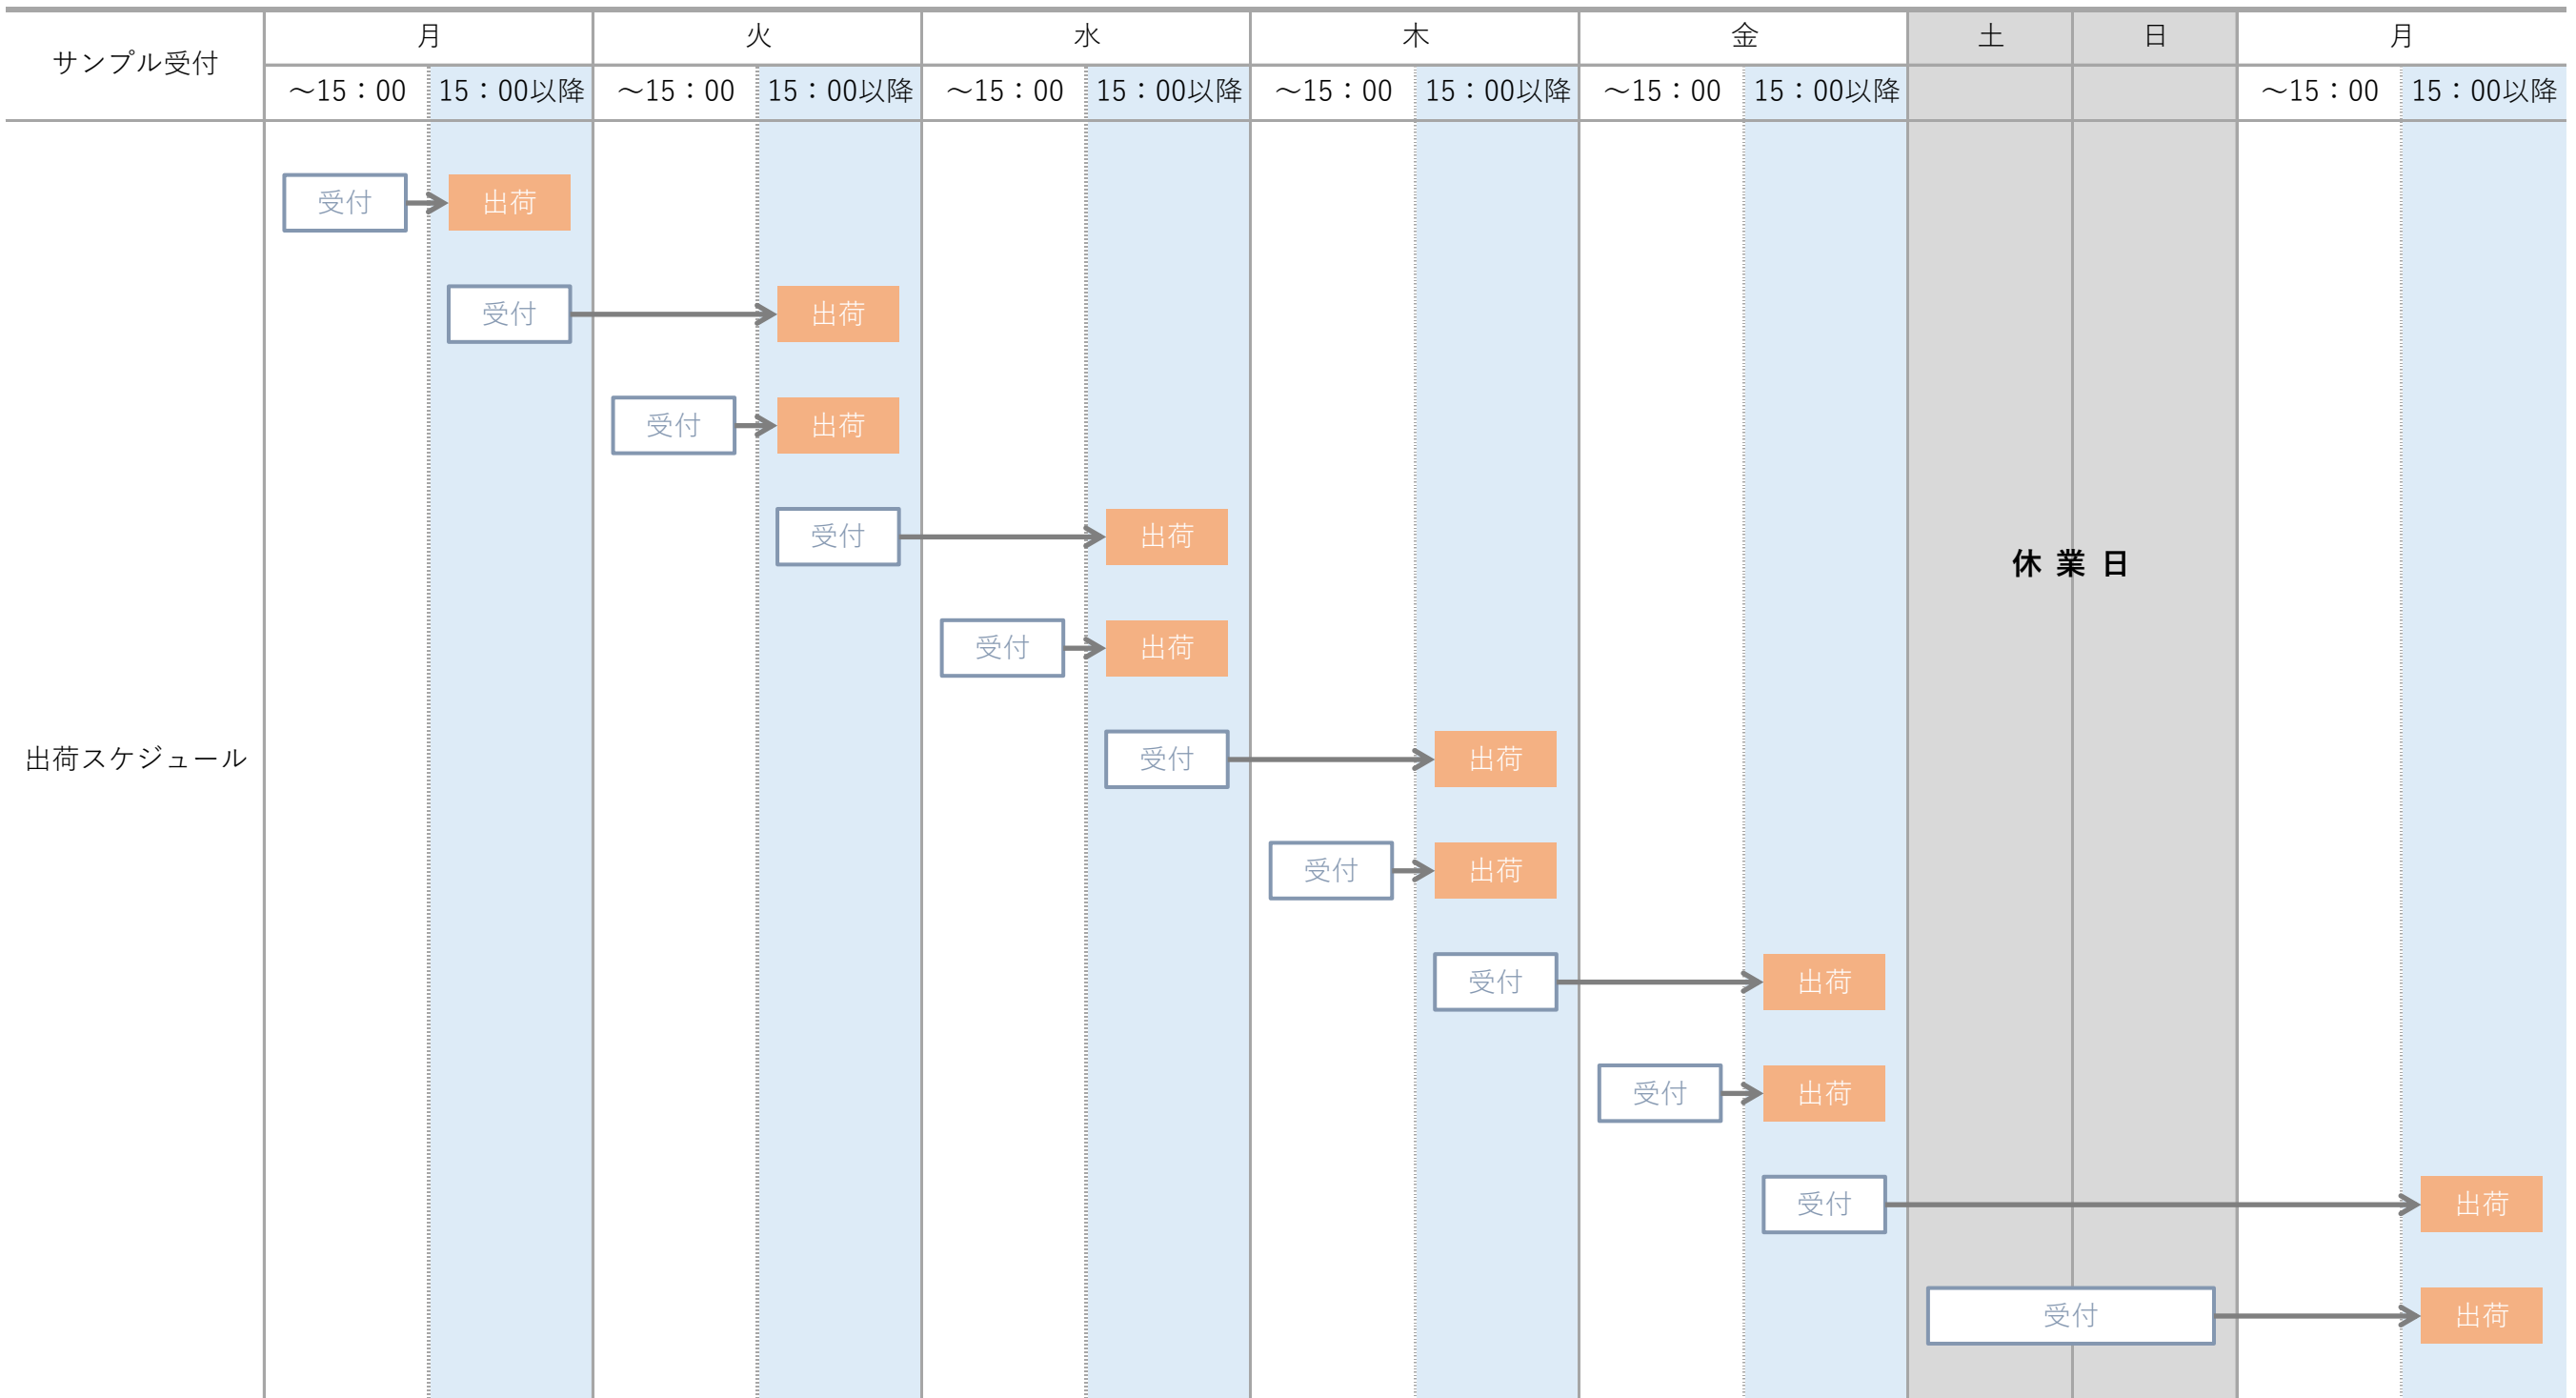

サンプル 出荷スケジュール ★ご注文から出荷日までのスケジュールは変更ございません★

※営業日15:00までのご依頼 → 当日の出荷

※営業日15:00以降のご依頼 → 翌営業日の出荷

※土日、祝祭日、長期休暇（年末年始、お盆、ゴールデンウィーク、シルバーウィーク等）、弊社休業日は出荷を行っておりません。

●2ページ目明記有ご注意ください